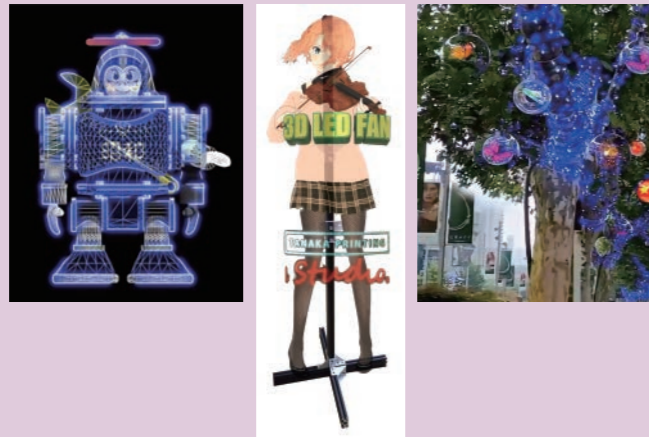

豊富なサイズ展開

直径14cmから180cmまで、豊富なサイズ展開で、場所に合わせたサイズをお選びいただけます。また、縦長や横長、複数台並べてさらに大きな映像を映すことも可能です。

高画質

microSDカード対応

Wi-Fi 対応
HDMI 対応*

製品紹介
Webページ

3DCG映像を使った立体的に見える効果的なコンテンツ制作承ります。

映像コンテンツもおまかせください!

LEDファンに合わせた、3DCG映像を使った立体的に見える効果的なコンテンツ制作承ります。

ロゴ

キャラクター・人物

商品

オリジナルキャラクターのご提案もできます

企業イメージに沿ったキャラクターをご提案いたします。
ご希望のイメージや設定をお伝えください。

※キャラクターは一例です。動物系のキャラクターもご提案できます。

導入事例