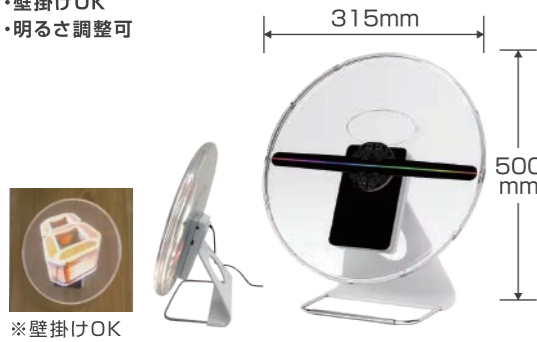

【機器】

商品名
羽根の数 直径サイズ
片面or両面 データ交換方法
特徴

3DホログラフィックLEDファン
4枚羽根 52cm・65cm
片面 microSD交換
コストと鮮明さのバランスが良いモデルです。

【スタンド】

スタンド
全種類対応 全サイズ対応
片面
店頭や展示会におすすめです。

3機連結スタンド
4枚羽根 52cm or 65cm
片面
ショーウィンドウにおすすめです。

- オリジナル 弊社オリジナルの商品です。
- 壁・天井OK レンタル品も、壁や天井に設置できます。
- キャスター 動かしやすいキャスター付きです。

【機器+カバー+スタンド+ケースのセット】

30cm カバースタンド付
2枚羽根 30cm
片面 microSD交換

一番人気のサイズ!

- 省スペースで小さな商品棚や受付にも設置できます。
- 壁面OK
- セキュリティワイヤー取付可
- 2,200mAhのリチウムバッテリー搭載
- スピーカー付属(外部スピーカー接続可能)
- 持ち運び可能なBOX入り
- 1,500cd/m²あり明るい屋内でも十分な輝度
- アプリでタイマーON/OFF可
- 壁掛けOK
- 明るさ調整可

※壁掛けOK

14cm 透明アクリル保護BOX
2枚羽根 14cm
片面 microSD交換

カウンターや商品棚にピッタリ! **バッテリー搭載(フル充電で6時間稼働)**。小さめですが、LEDの数は128個! 精細に映ります。

本体奥行 160mm

スクエアカバー
4枚羽根 52cm
片面 microSD交換

スタイリッシュなスクエア型で、本体の厚みもスリムです。ご購入の場合、ファンの大きさに合わせて製作可能。

開放的な左右枠無し

円筒型透明アクリルカバー付きなので、映像がよりホログラム的に感じられます。

- 等身大タイプと比べ、リーズナブルで高い足止め効果
- 設置しやすい腰高サイズ
- 4枚羽根に引けを取らない綺麗さ
- 動かしやすいキャスター付き
- データ交換はWi-Fiのみ(密閉されているため)

4機連結スタンド
4枚羽根 65cm×4
片面 microSD交換

使いやすい正方形の投影域です。投影サイズは最大幅約1,100×1,100mmとビッグ!