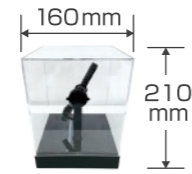

【機器】

商品名
羽根の数 直径サイズ
片面or両面 データ交換方法
特徴

3DホログラフィックLEDファン
4枚羽根 52cm・65cm
片面 microSD交換
コストと鮮明さのバランスが良いモデルです。

【スタンド】

スタンド
全種類対応 全サイズ対応
片面
店頭や展示会におすすめです。

3機連結スタンド
4枚羽根 52cm or 65cm
片面
ショーウィンドウにおすすめです。

- オリジナル 弊社オリジナルの商品です。
- 壁・天井OK レンタル品も、壁や天井に設置できます。
- キャスター 動かしやすいキャスター付きです。

【機器+カバー+スタンド+ケースのセット】

30cm カバースタンド付
2枚羽根 30cm
片面 microSD交換

一番人気のサイズ!

- 省スペースで小さな商品棚や受付にも設置できます。
- 壁面OK
- セキュリティワイヤー取付可
- 2,200mAhのリチウムバッテリー搭載
- スピーカー付属(外部スピーカー接続可能)
- 持ち運び可能なBOX入り
- 1,500cd/m²あり明るい屋内でも十分な輝度
- アプリでタイマーON/OFF可
- 壁掛けOK
- 明るさ調整可

※壁掛けOK

14cm 透明アクリル保護BOX
2枚羽根 14cm
片面 microSD交換

カウンターや商品棚にピッタリ! **バッテリー搭載(フル充電で6時間稼働)**。小さめですが、LEDの数は128個! 精細に映ります。

本体奥行 160mm

スクエアカバー
4枚羽根 52cm
片面 microSD交換

スタイリッシュなスクエア型で、本体の厚みもスリムです。ご購入の場合、ファンの大きさに合わせて製作可能。

開放的な左右枠無し

円筒型透明アクリルカバー付きなので、映像がよりホログラム的に感じられます。

- 等身大タイプと比べ、リーズナブルで高い足止め効果
- 設置しやすい腰高サイズ
- 4枚羽根に引けを取らない綺麗さ
- 動かしやすいキャスター付き
- データ交換はWi-Fiのみ(密閉されているため)

4機連結スタンド
4枚羽根 65cm×4
片面 microSD交換

使いやすい正方形の投影域です。投影サイズは最大幅約1,100×1,100mmとビッグ!