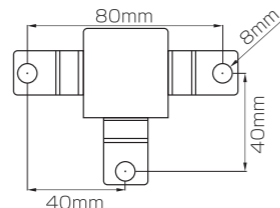

豊富なサイズ展開

直径14cmから180cmまで、豊富なサイズ展開で、場所に合わせたサイズをお選びいただけます。また、縦長や横長、複数台並べてさらに大きな映像を映すことも可能です。

高画質

microSDカード対応

Wi-Fi 対応
HDMI 対応*

製品紹介
Webページ

3DCG映像を使った立体的に見える効果的なコンテンツ制作承ります。

映像コンテンツもおまかせください!

【飲食店内のディスプレイ】
52cm スクエアカバー

展示会やイベント、店内ディスプレイ、
様々な場面で活躍!

【土産物店内のディスプレイ】
65cm 円形カバー

【展示会マスコットガール】
52cm 3機連結ケース

設置について

LEDファンには【取付用ブラケット】が付属しており、そこに本体背面のフックを掛けて設置する形になっております。

【取付用ブラケット】は壁面やスタンド等に取り付けられるようになっております。

【取付用ブラケット】

豊富なサイズ展開

※仕様は変更になる場合がございます。

2,000 ~ 3,000cd/ m²程度の高輝度モデルです。(屋外でも十分見える光量です)

羽根の数	特徴	モデル有無	直径サイズ
2枚羽根 【定番】	<ul style="list-style-type: none"> ・比較的小さい ・映像が粗め ・価格が安い 	Wi-Fi	14cm } 42cm
4枚羽根 【定番】	<ul style="list-style-type: none"> ・2枚羽根と比較して断然映像がきれい ・2枚羽根と比較して少し価格はかかるが、同程度の輝度のディスプレイと比較すると安価 	Wi-Fi or HDMI (65cm 100cm)	52cm } 120cm
8枚羽根 【新型】	<ul style="list-style-type: none"> ・非常に大きい ・映像がきれい ・価格は高い ・一台でも迫力がある 	Wi-Fi or HDMI	150cm 180cm