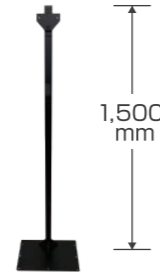

【機器】

商品名
羽根の数 直径サイズ
片面or両面 データ交換方法
特徴

3DホログラフィックLEDファン
4枚羽根 52cm・65cm
片面 microSD交換
コストと鮮明さのバランスが良いモデルです。

【スタンド】

スタンド
全種類対応 全サイズ対応
片面
店頭や展示会におすすめです。

3機連結スタンド
4枚羽根 52cm or 65cm
片面
ショーウィンドウにおすすめです。

- オリジナル 弊社オリジナルの商品です。
- 壁・天井OK レンタル品も、壁や天井に設置できます。
- キャスター 動かしやすいキャスター付きです。

【機器+カバー+スタンド+ケースのセット】

30cm カバースタンド付
2枚羽根 30cm
片面 microSD交換

一番人気のサイズ!

- 省スペースで小さな商品棚や受付にも設置できます。
- 壁面OK
- セキュリティワイヤー取付可
- 2,200mAhのリチウムバッテリー搭載
- スピーカー付属(外部スピーカー接続可能)
- 持ち運び可能なBOX入り
- 1,500cd/m²あり明るい屋内でも十分な輝度
- アプリでタイマーON/OFF可
- 壁掛けOK
- 明るさ調整可

本体奥行 127mm
台座奥行 240mm

両面カバースタンド
2枚羽根 32cm×2
両面 microSD交換

ご購入の場合、設置場所に応じてスタンドの高さご指定可能です。

本体奥行 160mm
台座奥行 300mm

65cm 円形カバー
全種類対応 65cm
片面 microSD交換

「スタンド」と併用できます。手の届く場所でも安全に使用できます。

※スタンドと併用時

32cm 3連シリンダー
2枚羽根 32cm×3
片面 Wi-Fi接続のみ

開放的な左右枠無し

円筒型透明アクリルカバー付きなので、映像がよりホログラム的に感じられます。

- 等身大タイプと比べ、リーズナブルで高い足止め効果
- 設置しやすい腰高サイズ
- 4枚羽根に引けを取らない綺麗さ
- 動かしやすいキャスター付き
- データ交換はWi-Fiのみ(密閉されているため)

4機連結スタンド
4枚羽根 65cm×4
片面 microSD交換

使いやすい正方形の投影域です。投影サイズは最大幅約1,100×1,100mmとビッグ!