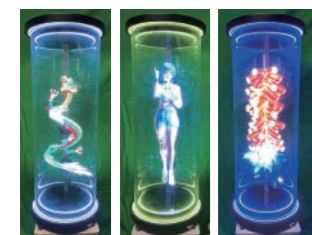

【機器】

商品名
羽根の数 直径サイズ
片面or両面 データ交換方法
特徴

3DホログラフィックLEDファン
4枚羽根 52cm・65cm
片面 microSD交換
コストと鮮明さのバランスが良いモデルです。

【スタンド】

スタンド
全種類対応 全サイズ対応
片面
店頭や展示会におすすめです。

3機連結スタンド
4枚羽根 52cm or 65cm
片面
ショーウィンドウにおすすめです。

- オリジナル 弊社オリジナルの商品です。
- 壁・天井OK レンタル品も、壁や天井に設置できます。
- キャスター 動かしやすいキャスター付きです。

※壁掛けOK

14cm 透明アクリル保護BOX
2枚羽根 14cm
片面 microSD交換

カウンターや商品棚にピッタリ! **バッテリー搭載(フル充電で6時間稼働)**。小さめですが、LEDの数は128個! 精細に映ります。

本体奥行 160mm

スクエアカバー
4枚羽根 52cm
片面 microSD交換

スタイリッシュなスクエア型で、本体の厚みもスリムです。ご購入の場合、ファンの大きさに合わせて製作可能。

本体奥行 127mm
台座奥行 240mm

両面カバースタンド
2枚羽根 32cm×2
両面 microSD交換

ご購入の場合、設置場所に応じてスタンドの高さご指定可能です。

本体奥行 160mm
台座奥行 300mm

65cm 円形カバー
全種類対応 65cm
片面 microSD交換

「スタンド」と併用できます。手の届く場所でも安全に使用できます。

※スタンドと併用時

32cm 3連シリンダー
2枚羽根 32cm×3
片面 Wi-Fi接続のみ

開放的な左右枠無し

円筒型透明アクリルカバー付きなので、映像がよりホログラム的に感じられます。

- 等身大タイプと比べ、リーズナブルで高い足止め効果
- 設置しやすい腰高サイズ
- 4枚羽根に引けを取らない綺麗さ
- 動かしやすいキャスター付き
- データ交換はWi-Fiのみ(密閉されているため)

4機連結スタンド
4枚羽根 65cm×4
片面 microSD交換

使いやすい正方形の投影域です。投影サイズは最大幅約1,100×1,100mmとビッグ!