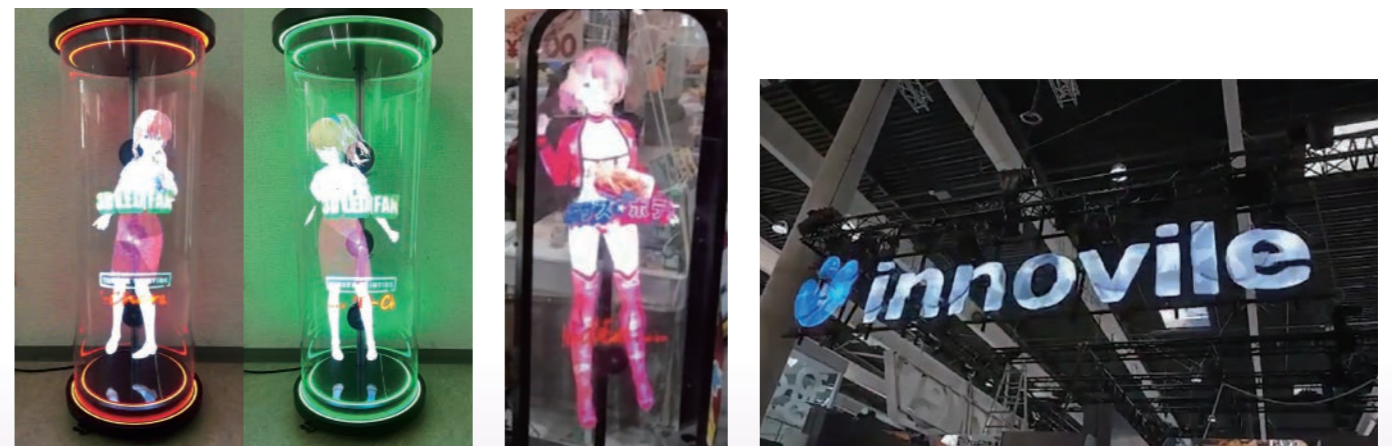

浮遊感

LEDファンが回転することで残像で映像が見られます。何もなかったところに映像が浮かんでいるように見え、展示会やお店のショーウィンドウなどでアイキャッチとしてとても効果を発揮します。

超高輝度をお得に

弊社で取り扱っている製品は2,000~3,000cd/m²程度の高輝度モデルで屋外でも十分見える光量です。同等輝度の屋外サイネージパネルと比較すると安価に導入していただけます。

<参考>一般的な液晶ディスプレイ: 200~400cd/m²
液晶テレビ : 300~500cd/m²

豊富なサイズ展開

直径14cmから180cmまで、豊富なサイズ展開で、場所に合わせたサイズをお選びいただけます。また、縦長や横長、複数台並べてさらに大きな映像を映すことも可能です。

高画質

microSDカード対応

Wi-Fi 対応
HDMI 対応*

製品紹介
Webページ

3DCG映像を使った立体的に見える効果的なコンテンツ制作承ります。