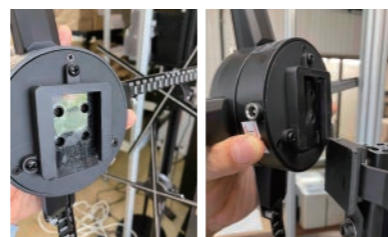

【飲食店内のディスプレイ】
52cm スクエアカバー

展示会やイベント、店内ディスプレイ、
様々な場面で活躍!

【土産物店内のディスプレイ】
65cm 円形カバー

【展示会マスコットガール】
52cm 3機連結ケース

設置について

LEDファンには【取付用ブラケット】が付属しており、そこに本体背面のフックを掛けて設置する形になっております。

【取付用ブラケット】は壁面やスタンド等に取り付けられるようになっております。

【取付用ブラケット】

豊富なサイズ展開

※仕様は変更になる場合がございます。

2,000 ~ 3,000cd/ m²程度の高輝度モデルです。(屋外でも十分見える光量です)

羽根の数	特徴	モデル有無	直径サイズ
2枚羽根 【定番】	<ul style="list-style-type: none"> ・比較的小さい ・映像が粗め ・価格が安い 	Wi-Fi	14cm } 42cm
4枚羽根 【定番】	<ul style="list-style-type: none"> ・2枚羽根と比較して断然映像がきれい ・2枚羽根と比較して少し価格はかかるが、同程度の輝度のディスプレイと比較すると安価 	Wi-Fi or HDMI (65cm 100cm)	52cm } 120cm
8枚羽根 【新型】	<ul style="list-style-type: none"> ・非常に大きい ・映像がきれい ・価格は高い ・一台でも迫力がある 	Wi-Fi or HDMI	150cm 180cm