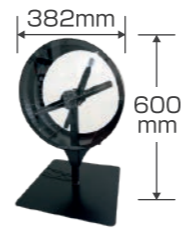

【機器】

商品名
羽根の数 直径サイズ
片面or両面 データ交換方法
特徴

3DホログラフィックLEDファン
4枚羽根 52cm・65cm
片面 microSD交換
コストと鮮明さのバランスが良いモデルです。

【スタンド】

スタンド
全種類対応 全サイズ対応
片面
店頭や展示会におすすめです。

3機連結スタンド
4枚羽根 52cm or 65cm
片面
ショーウィンドウにおすすめです。

- オリジナル 弊社オリジナルの商品です。
- 壁・天井OK レンタル品も、壁や天井に設置できます。
- キャスター 動かしやすいキャスター付きです。

※壁掛けOK

14cm 透明アクリル保護BOX
2枚羽根 14cm
片面 microSD交換

カウンターや商品棚にピッタリ! **バッテリー搭載(フル充電で6時間稼働)**。小さめですが、LEDの数は128個! 精細に映ります。

本体奥行 160mm

スクエアカバー
4枚羽根 52cm
片面 microSD交換

スタイリッシュなスクエア型で、本体の厚みもスリムです。ご購入の場合、ファンの大きさに合わせて製作可能。

本体奥行 127mm
台座奥行 240mm

両面カバースタンド
2枚羽根 32cm×2
両面 microSD交換

ご購入の場合、設置場所に応じてスタンドの高さご指定可能です。

本体奥行 160mm
台座奥行 300mm

65cm 円形カバー
全種類対応 65cm
片面 microSD交換

「スタンド」と併用できます。手の届く場所でも安全に使用できます。

※スタンドと併用時

32cm 3連シリンダー
2枚羽根 32cm×3
片面 Wi-Fi接続のみ

開放的な左右枠無し

円筒型透明アクリルカバー付きなので、映像がよりホログラム的に感じられます。

- 等身大タイプと比べ、リーズナブルで高い足止め効果
- 設置しやすい腰高サイズ
- 4枚羽根に引けを取らない綺麗さ
- 動かしやすいキャスター付き
- データ交換はWi-Fiのみ(密閉されているため)

4機連結スタンド
4枚羽根 65cm×4
片面 microSD交換

使いやすい正方形の投影域です。投影サイズは最大幅約1,100×1,100mmとビッグ!