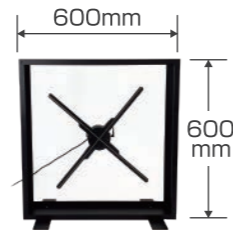

【機器】

商品名
羽根の数 直径サイズ
片面or両面 データ交換方法
特徴

3DホログラフィックLEDファン
4枚羽根 52cm・65cm
片面 microSD交換
コストと鮮明さのバランスが良いモデルです。

【スタンド】

スタンド
全種類対応 全サイズ対応
片面
店頭や展示会におすすめです。

3機連結スタンド
4枚羽根 52cm or 65cm
片面
ショーウィンドウにおすすめです。

- オリジナル 弊社オリジナルの商品です。
- 壁・天井OK レンタル品も、壁や天井に設置できます。
- キャスター 動かしやすいキャスター付きです。

※壁掛けOK

14cm 透明アクリル保護BOX
2枚羽根 14cm
片面 microSD交換

カウンターや商品棚にピッタリ! **バッテリー搭載(フル充電で6時間稼働)**。小さめですが、LEDの数は128個! 精細に映ります。

本体奥行 160mm

スクエアカバー
4枚羽根 52cm
片面 microSD交換

スタイリッシュなスクエア型で、本体の厚みもスリムです。ご購入の場合、ファンの大きさに合わせて製作可能。

本体奥行 127mm
台座奥行 240mm

両面カバースタンド
2枚羽根 32cm×2
両面 microSD交換

ご購入の場合、設置場所に応じてスタンドの高さご指定可能です。

本体奥行 160mm
台座奥行 300mm

65cm 円形カバー
全種類対応 65cm
片面 microSD交換

「スタンド」と併用できます。手の届く場所でも安全に使用できます。

※スタンドと併用時

32cm 3連シリンダー
2枚羽根 32cm×3
片面 Wi-Fi接続のみ

開放的な左右枠無し

円筒型透明アクリルカバー付きなので、映像がよりホログラム的に感じられます。

- 等身大タイプと比べ、リーズナブルで高い足止め効果
- 設置しやすい腰高サイズ
- 4枚羽根に引けを取らない綺麗さ
- 動かしやすいキャスター付き
- データ交換はWi-Fiのみ(密閉されているため)

4機連結スタンド
4枚羽根 65cm×4
片面 microSD交換

使いやすい正方形の投影域です。投影サイズは最大幅約1,100×1,100mmとビッグ!