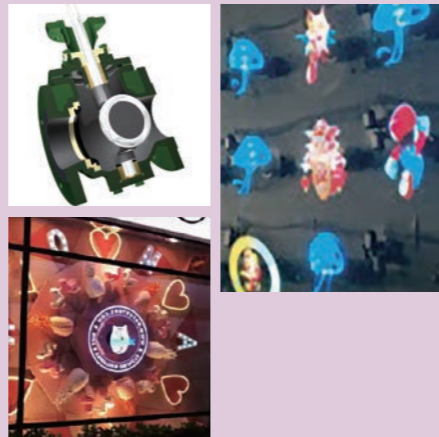

豊富なサイズ展開

直径14cmから180cmまで、豊富なサイズ展開で、場所に合わせたサイズをお選びいただけます。また、縦長や横長、複数台並べてさらに大きな映像を映すことも可能です。

高画質

microSDカード対応

Wi-Fi 対応
HDMI 対応*

製品紹介
Webページ

3DCG映像を使った立体的に見える効果的なコンテンツ制作承ります。

映像コンテンツもおまかせください!

LEDファンに合わせた、3DCG映像を使った立体的に見える効果的なコンテンツ制作承ります。

ロゴ

キャラクター・人物

商品

オリジナルキャラクターのご提案もできます

企業イメージに沿ったキャラクターをご提案いたします。
ご希望のイメージや設定をお伝えください。

※キャラクターは一例です。動物系のキャラクターもご提案できます。

導入事例

【飲食店内のディスプレイ】
52cm スクエアカバー

展示会やイベント、店内ディスプレイ、
様々な場面で活躍!

【土産物店内のディスプレイ】
65cm 円形カバー

【展示会マスコットガール】
52cm 3機連結ケース

設置について

LEDファンには【取付用ブラケット】が付属しており、そこに本体背面のフックを掛けて設置する形になっております。

【取付用ブラケット】は壁面やスタンド等に取り付けられるようになっております。

【取付用ブラケット】

豊富なサイズ展開

※仕様は変更になる場合がございます。

2,000 ~ 3,000cd/ m²程度の高輝度モデルです。(屋外でも十分見える光量です)

羽根の数	特徴	モデル有無	直径サイズ
2枚羽根 【定番】	<ul style="list-style-type: none"> ・比較的小さい ・映像が粗め ・価格が安い 	Wi-Fi	14cm } 42cm
4枚羽根 【定番】	<ul style="list-style-type: none"> ・2枚羽根と比較して断然映像がきれい ・2枚羽根と比較して少し価格はかかるが、同程度の輝度のディスプレイと比較すると安価 	Wi-Fi or HDMI (65cm 100cm)	52cm } 120cm
8枚羽根 【新型】	<ul style="list-style-type: none"> ・非常に大きい ・映像がきれい ・価格は高い ・一台でも迫力がある 	Wi-Fi or HDMI	150cm 180cm