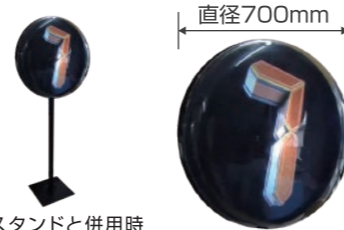

【機器】

商品名
羽根の数 直径サイズ
片面or両面 データ交換方法
特徴

3DホログラフィックLEDファン
4枚羽根 52cm・65cm
片面 microSD交換
コストと鮮明さのバランスが良いモデルです。

【スタンド】

スタンド
全種類対応 全サイズ対応
片面
店頭や展示会におすすめです。

3機連結スタンド
4枚羽根 52cm or 65cm
片面
ショーウィンドウにおすすめです。

- オリジナル 弊社オリジナルの商品です。
- 壁・天井OK レンタル品も、壁や天井に設置できます。
- キャスター 動かしやすいキャスター付きです。

※壁掛けOK

14cm 透明アクリル保護BOX
2枚羽根 14cm
片面 microSD交換

カウンターや商品棚にピッタリ! **バッテリー搭載(フル充電で6時間稼働)**。小さめですが、LEDの数は128個! 精細に映ります。

本体奥行 160mm

スクエアカバー
4枚羽根 52cm
片面 microSD交換

スタイリッシュなスクエア型で、本体の厚みもスリムです。ご購入の場合、ファンの大きさに合わせて製作可能。

本体奥行 127mm
台座奥行 240mm

両面カバースタンド
2枚羽根 32cm×2
両面 microSD交換

ご購入の場合、設置場所に応じてスタンドの高さご指定可能です。

本体奥行 160mm
台座奥行 300mm

65cm 円形カバー
全種類対応 65cm
片面 microSD交換

「スタンド」と併用できます。手の届く場所でも安全に使用できます。

※スタンドと併用時

32cm 3連シリンダー
2枚羽根 32cm×3
片面 Wi-Fi接続のみ

開放的な左右枠無し

円筒型透明アクリルカバー付きなので、映像がよりホログラム的に感じられます。

- 等身大タイプと比べ、リーズナブルで高い足止め効果
- 設置しやすい腰高サイズ
- 4枚羽根に引けを取らない綺麗さ
- 動かしやすいキャスター付き
- データ交換はWi-Fiのみ(密閉されているため)

4機連結スタンド
4枚羽根 65cm×4
片面 microSD交換

使いやすい正方形の投影域です。投影サイズは最大幅約1,100×1,100mmとビッグ!