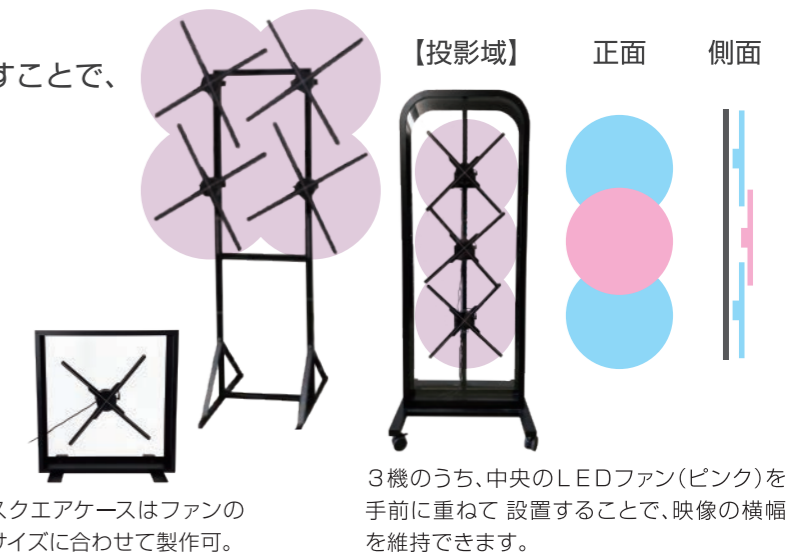

【飲食店内のディスプレイ】
52cm スクエアカバー

展示会やイベント、店内ディスプレイ、
様々な場面で活躍!

【土産物店内のディスプレイ】
65cm 円形カバー

【展示会マスコットガール】
52cm 3機連結ケース

設置について

LEDファンには【取付用ブラケット】が付属しており、そこに本体背面のフックを掛けて設置する形になっております。

【取付用ブラケット】は壁面やスタンド等に取り付けられるようになっております。

【取付用ブラケット】

豊富なサイズ展開

※仕様は変更になる場合がございます。

2,000 ~ 3,000cd/ m²程度の高輝度モデルです。(屋外でも十分見える光量です)

羽根の数	特徴	モデル有無	直径サイズ
2枚羽根 【定番】	<ul style="list-style-type: none"> ・比較的小さい ・映像が粗め ・価格が安い 	Wi-Fi	14cm } 42cm
4枚羽根 【定番】	<ul style="list-style-type: none"> ・2枚羽根と比較して断然映像がきれい ・2枚羽根と比較して少し価格はかかるが、同程度の輝度のディスプレイと比較すると安価 	Wi-Fi or HDMI (65cm 100cm)	52cm } 120cm
8枚羽根 【新型】	<ul style="list-style-type: none"> ・非常に大きい ・映像がきれい ・価格は高い ・一台でも迫力がある 	Wi-Fi or HDMI	150cm 180cm

複数枚組み合わせて希望の大きさ・形に

複数台並べて大きな映像を映すことが可能です。
キャラクターや製品などを、広い投影域を活用して映すことで、さまざまな表現が可能になります。

大きさ自由自在

組み合わせ次第で、横長・縦長も可能です。
3機を連結すると人型の投影にピッタリですし、
4機を連結すると、目を引く大きな投影域となります。

移動もスムーズに

4枚羽根52cmをセットしたスクエアケースは、
女性でも持ち運べる重さです。
3機連結ケースにはキャスターもついています。

安心便利なカバーやオリジナルスタンド

!! ホログラフィックファンは羽根が回転するため、
手が届く場所での設置は大変危険です。

弊社では、設置場所や機器の台数・サイズに応じて、専用のカバーやオリジナルのスタンド・ケース・吊り下げポール等のご提案をいたします。(詳しいサイズは次ページにございます。) 特注も承ります。

Wi-FiモデルとHDMIモデル・作成データについて

Wi-Fiモデル

- ・価格が安い
- ・アプリで手軽に更新ができる
- ・複数台同期の際の動作が不安定な時がある