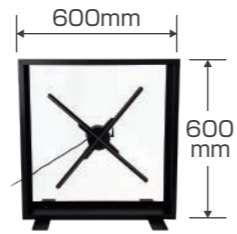

一番人気のサイズ!

壁面OK

※壁掛けOK

32cm 3連シリンダー

2枚羽根 32cm×3  
片面 Wi-Fi接続のみ

- 円筒型透明アクリルカバー付きなので、映像がよりホログラム的に感じられます。
- キャスター
- 等身大タイプと比べ、リーズナブルで高い足止め効果
- 設置しやすい腰高サイズ
- 4枚羽根に引けを取らない綺麗さ
- 動かしやすいキャスター付き
- データ交換はWi-Fiのみ(密閉されているため)

開放的な左右枠無し

キャスター

14cm 透明アクリル保護BOX

2枚羽根 14cm  
片面 microSD交換

カウンターや商品棚にピッタリ!バッテリー搭載(フル充電で6時間稼働)。小さめですが、LEDの数は128個! 精細に映ります。

本体奥行 160mm

スクエアカバー

4枚羽根 52cm  
片面 microSD交換

スタイリッシュなスクエア型で、本体の厚みもスリムです。ご購入の場合、ファンの大きさに合わせて製作可能。

本体奥行 127mm  
台座奥行 240mm

オリジナル

両面カバースタンド

2枚羽根 32cm×2  
両面 microSD交換

ご購入の場合、設置場所に応じてスタンドの高さご指定可能です。

本体奥行 160mm  
台座奥行 300mm

382mm  
600mm

65cm 円形カバー

全種類対応 65cm  
片面 microSD交換

「スタンド」と併用できます。手の届く場所でも安全に使用できます。

直径700mm

※スタンドと併用時

4機連結スタンド

4枚羽根 65cm×4  
片面 microSD交換

使いやすい正方形の投影域です。投影サイズは最大幅約000×000mmとビッグ!