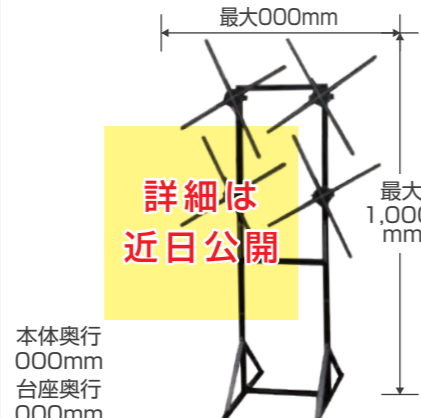

スタイリッシュなスクエア型で、本体の厚みもスリムです。ご購入の場合、ファンの大きさに合わせて製作可能。

本体奥行 127mm  
台座奥行 240mm

オリジナル

両面カバースタンド

2枚羽根 32cm×2  
両面 microSD交換

ご購入の場合、設置場所に応じてスタンドの高さご指定可能です。

本体奥行 160mm  
台座奥行 300mm

382mm  
600mm

65cm 円形カバー

全種類対応 65cm  
片面 microSD交換

「スタンド」と併用できます。手の届く場所でも安全に使用できます。

直径700mm

※スタンドと併用時

4機連結スタンド

4枚羽根 65cm×4  
片面 microSD交換

使いやすい正方形の投影域です。投影サイズは最大幅約000×000mmとビッグ!

詳細は近日公開

本体奥行 000mm  
台座奥行 000mm

3機連結ケース

4枚羽根 52cm×3  
片面 microSD交換

人物の映像がちょうど入る形で、展示会等のアイキャッチとしてオススメです。

本体奥行 230mm  
台座奥行 600mm