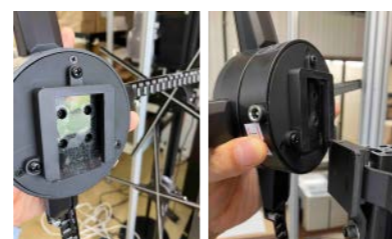

## 設置について

LEDファンには【取付用ブラケット】が付属しており、そこに本体背面のフックを掛けて設置する形になっております。

【取付用ブラケット】は壁面やスタンド等に取り付けられるようになっております。

【取付用ブラケット】