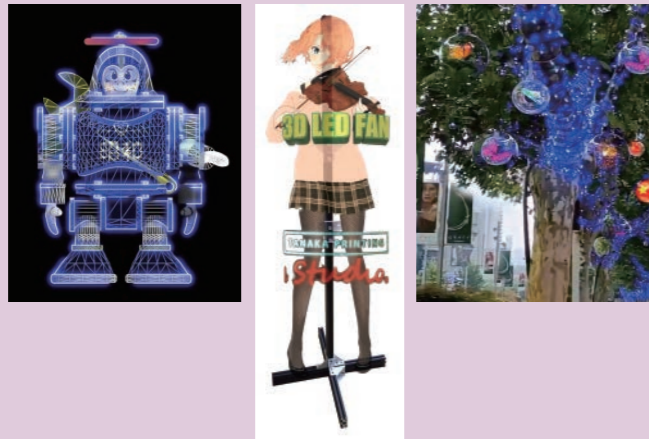

映像コンテンツもおまかせください!

LEDファンに合わせた、3DCG映像を使った立体的に見える効果的なコンテンツ制作承ります。

ロゴ

キャラクター・人物

商品

オリジナルキャラクターのご提案もできます

企業イメージに沿ったキャラクターをご提案いたします。
ご希望のイメージや設定をお伝えください。

※キャラクターは一例です。動物系のキャラクターもご提案できます。

導入事例

【飲食店内のディスプレイ】
52cm スクエアカバー

展示会やイベント、店内ディスプレイ、
様々な場面で大活躍!

【土産物店内のディスプレイ】
65cm 円形カバー

【展示会マスコットガール】
52cm 3機連結ケース

設置について

LEDファンには【取付用ブラケット】が付属しており、そこに本体背面のフックを掛けて設置する形になっております。

【取付用ブラケット】は壁面やスタンド等に取り付けられるようになっております。

【取付用ブラケット】

豊富なサイズ展開

※仕様は変更になる場合がございます。

2,000 ~ 3,000cd/㎡程度の高輝度モデルです。(屋外でも十分見える光量です)

羽根の数	特徴	モデル有無	直径サイズ
2枚羽根 【定番】	・比較的小さい ・映像が粗め ・価格が安い	Wi-Fi	14cm } 42cm
4枚羽根 【定番】	・2枚羽根と比較して断然映像がきれい ・2枚羽根と比較して少し価格はかかるが、同程度の輝度のディスプレイと比較すると安価	Wi-Fi or HDMI (65cm 100cm)	52cm } 120cm
8枚羽根 【新型】	・非常に大きい ・映像がきれい ・価格は高い ・一台でも迫力がある	Wi-Fi or HDMI	150cm } 180cm

複数枚組み合わせて希望の大きさ・形に

複数台並べて大きな映像を映すことが可能です。
また、キャラクターや製品などを、広い投影域を活用してさまざまな表現が可能になります。

大きさ自由自在

組み合わせ次第で、横長・縦長も可能です。
3機を連結すると人型の投影にピッタリですし、
4機を連結すると、目を引く大きな投影域となります。

移動もスムーズに

4枚羽根52cmをセットしたスクエアケースは、
女性でも持ち運べる重さです。
3機連結ケースにはキャスターもついています。

安心便利なカバーやオリジナルスタンド

!! **ホログラフィックファンは羽根が回転するため、手が届く場所での設置であれば大変危険です。**

弊社では、設置場所や機器の台数・サイズに応じて、専用のカバーやオリジナルのスタンド・ケース・吊り下げポール等のご提案をいたします。(詳しいサイズは次ページにございます。) 特注も承ります。

Wi-FiモデルとHDMIモデル・作成データについて

Wi-Fiモデル

- ・価格が安い
- ・アプリで手軽に更新ができる
- ・複数台同期の際の動作が不安定な時がある

HDMIモデル

- ・価格が高い
- ・PCに専用ソフトを入れて作業をする必要がある
- ・PC等で映像の同期や制御が確実にできる
  (展示会場等、ネット環境が不安定な場所に最適)

お客様ご自身で動画をご用意される場合

LEDファンの特徴である、浮遊感を最大限に生かすために、
コンテンツは3DCGがおすすめです。弊社でコンテンツ制作承ります。

・画角1:1のMP4データを、付属のmicroSDカードに入れてセットしてください。