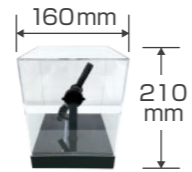

一番人気のサイズ!

壁面OK

※壁掛けOK

32cm 3連シリンダー

2枚羽根 32cm×3  
片面 Wi-Fi接続のみ

- 円筒型透明アクリルカバー付きなので、映像がよりホログラム的に感じられます。
- キャスター
- 等身大タイプと比べ、リーズナブルで高い足止め効果
- 設置しやすい腰高サイズ
- 4枚羽根に引けを取らない綺麗さ
- 動かしやすいキャスター付き
- データ交換はWi-Fiのみ(密閉されているため)

開放的な左右枠無し

キャスター

14cm 透明アクリル保護BOX

2枚羽根 14cm  
片面 microSD交換

カウンターや商品棚にピッタリ!バッテリー搭載(フル充電で6時間稼働)。小さめですが、LEDの数は128個! 精細に映ります。

本体奥行 160mm

スクエアカバー

4枚羽根 52cm  
片面 microSD交換

スタイリッシュなスクエア型で、本体の厚みもスリムです。ご購入の場合、ファンの大きさに合わせて製作可能。

本体奥行 127mm  
台座奥行 240mm

オリジナル

両面カバースタンド

2枚羽根 32cm×2  
両面 microSD交換

ご購入の場合、設置場所に応じてスタンドの高さご指定可能です。

本体奥行 160mm  
台座奥行 300mm

382mm  
600mm

65cm 円形カバー

全種類対応 65cm  
片面 microSD交換

「スタンド」と併用できます。手の届く場所でも安全に使用できます。

直径700mm

※スタンドと併用時

4機連結スタンド

4枚羽根 65cm×4  
片面 microSD交換

使いやすい正方形の投影域です。投影サイズは最大幅約000×000mmとビッグ!