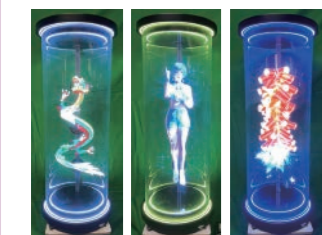

4枚羽根 52cm or 65cm  
片面  
ショーウィンドウにおすすめです。

1,689mm

商品名

羽根の数 直径サイズ  
片面 or 両面 データ交換方法

特徴

- オリジナル 弊社オリジナルの商品です。
- 壁天井OK レンタル品も、壁や天井に設置できます。
- キャスター 動かしやすいキャスター付きです。

【機器+カバー+スタンド+ケースのセット】

30cm カバースタンド付

一番人気のサイズ!

壁面OK

※壁掛けOK

32cm 3連シリンダー

2枚羽根 32cm×3  
片面 Wi-Fi接続のみ

- 円筒型透明アクリルカバー付きなので、映像がよりホログラム的に感じられます。
- キャスター
- 等身大タイプと比べ、リーズナブルで高い足止め効果
- 設置しやすい腰高サイズ
- 4枚羽根に引けを取らない綺麗さ
- 動かしやすいキャスター付き
- データ交換はWi-Fiのみ(密閉されているため)

開放的な左右枠無し

キャスター

14cm 透明アクリル保護BOX

2枚羽根 14cm  
片面 microSD交換

カウンターや商品棚にピッタリ!バッテリー搭載(フル充電で6時間稼働)。小さめですが、LEDの数は128個! 精細に映ります。

本体奥行 160mm

スクエアカバー

4枚羽根 52cm  
片面 microSD交換

## 浮遊感

LEDファンが回転することで残像で映像が見られます。何もないと同時に映像が浮かんでいるように見え、展示会や店のショーウィンドウなどでアイキャッチとしてとても効果を発揮します。