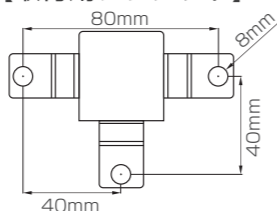

設置について

LEDファンには【取付用ブラケット】が付属しており、そこに本体背面のフックを掛けて設置する形になっております。

【取付用ブラケット】は壁面やスタンド等に取り付けられるようになっております。

【取付用ブラケット】

豊富なサイズ展開

※仕様は変更になる場合がございます。

2,000 ~ 3,000cd/㎡程度の高輝度モデルです。(屋外でも十分見える光量です)

羽根の数	特徴	モデル有無	直径サイズ
2枚羽根 【定番】	・比較的小さい ・映像が粗め ・価格が安い	Wi-Fi	14cm } 42cm
4枚羽根 【定番】	・2枚羽根と比較して断然映像がきれい ・2枚羽根と比較して少し価格はかかるが、同程度の輝度のディスプレイと比較すると安価	Wi-Fi or HDMI (65cm 100cm)	52cm } 120cm
8枚羽根 【新型】	・非常に大きい ・映像がきれい ・価格は高い ・一台でも迫力がある	Wi-Fi or HDMI	150cm } 180cm

複数枚組み合わせて希望の大きさ・形に

複数台並べて大きな映像を映すことが可能です。
また、キャラクターや製品などを、広い投影域を活用してさまざまな表現が可能になります。

大きさ自由自在

組み合わせ次第で、横長・縦長も可能です。
3機を連結すると人型の投影にピッタリですし、
4機を連結すると、目を引く大きな投影域となります。