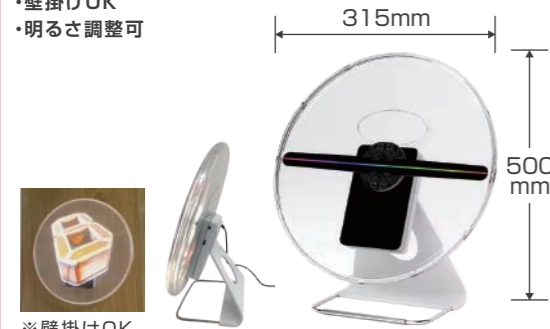

【機器】

3DホログラフィックLEDファン

4枚羽根 52cm・65cm  
片面 microSD交換  
コストと鮮明さのバランスが良いモデルです。

【スタンド】

スタンド

全種類対応 全サイズ対応  
片面  
店頭や展示会におすすめです。

オリジナル  
1,500mm

3機連結スタンド

4枚羽根 52cm or 65cm  
片面  
ショーウィンドウにおすすめです。

1,689mm

商品名

羽根の数 直径サイズ  
片面 or 両面 データ交換方法

特徴

- オリジナル 弊社オリジナルの商品です。
- 壁天井OK レンタル品も、壁や天井に設置できます。
- キャスター 動かしやすいキャスター付きです。

【機器+カバー+スタンド+ケースのセット】

30cm カバースタンド付

2枚羽根 30cm  
片面 microSD交換

- 省スペースで小さな商品棚や受付にも設置できます。
- 壁面OK
- セキュリティワイヤー取付可
- 2,200mAhのリチウムバッテリー搭載
- スピーカー付属(外部スピーカー接続可能)
- 持ち運び可能なBOX入り
- 1,500cd/m<sup>2</sup>あり明るい屋内でも十分な輝度
- アプリでタイマーON/OFF可
- 壁掛けOK
- 明るさ調整可

一番人気のサイズ!

壁面OK

※壁掛けOK

32cm 3連シリンダー

2枚羽根 32cm×3  
片面 Wi-Fi接続のみ

- 円筒型透明アクリルカバー付きなので、映像がよりホログラム的に感じられます。
- キャスター
- 等身大タイプと比べ、リーズナブルで高い足止め効果
- 設置しやすい腰高サイズ
- 4枚羽根に引けを取らない綺麗さ
- 動かしやすいキャスター付き
- データ交換はWi-Fiのみ(密閉されているため)