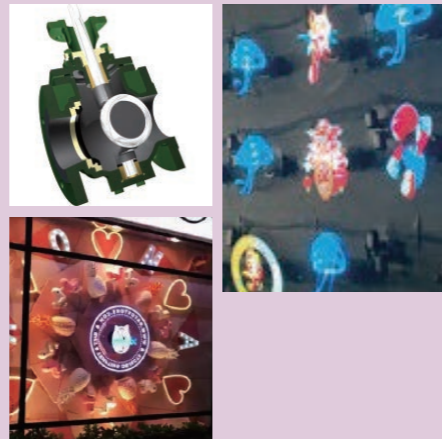

映像コンテンツもおまかせください!

LEDファンに合わせた、3DCG映像を使った立体的に見える効果的なコンテンツ制作承ります。

ロゴ

キャラクター・人物

商品

オリジナルキャラクターのご提案もできます

企業イメージに沿ったキャラクターをご提案いたします。
ご希望のイメージや設定をお伝えください。

※キャラクターは一例です。動物系のキャラクターもご提案できます。

導入事例

【飲食店内のディスプレイ】
52cm スクエアカバー

展示会やイベント、店内ディスプレイ、
様々な場面で大活躍!

【土産物店内のディスプレイ】
65cm 円形カバー

【展示会マスコットガール】
52cm 3機連結ケース

設置について

LEDファンには【取付用ブラケット】が付属しており、そこに本体背面のフックを掛けて設置する形になっております。

【取付用ブラケット】は壁面やスタンド等に取り付けられるようになっております。

【取付用ブラケット】

豊富なサイズ展開

※仕様は変更になる場合がございます。

2,000 ~ 3,000cd/㎡程度の高輝度モデルです。(屋外でも十分見える光量です)

羽根の数	特徴	モデル有無	直径サイズ
2枚羽根 【定番】	・比較的小さい ・映像が粗め ・価格が安い	Wi-Fi	14cm } 42cm
4枚羽根 【定番】	・2枚羽根と比較して断然映像がきれい ・2枚羽根と比較して少し価格はかかるが、同程度の輝度のディスプレイと比較すると安価	Wi-Fi or HDMI (65cm 100cm)	52cm } 120cm
8枚羽根 【新型】	・非常に大きい ・映像がきれい ・価格は高い ・一台でも迫力がある	Wi-Fi or HDMI	150cm } 180cm

複数枚組み合わせて希望の大きさ・形に

複数台並べて大きな映像を映すことが可能です。
また、キャラクターや製品などを、広い投影域を活用してさまざまな表現が可能になります。

大きさ自由自在

組み合わせ次第で、横長・縦長も可能です。
3機を連結すると人型の投影にピッタリですし、
4機を連結すると、目を引く大きな投影域となります。

移動もスムーズに

4枚羽根52cmをセットしたスクエアケースは、
女性でも持ち運べる重さです。
3機連結ケースにはキャスターもついています。

安心便利なカバーやオリジナルスタンド

!! **ホログラフィックファンは羽根が回転するため、手が届く場所での設置であれば大変危険です。**

弊社では、設置場所や機器の台数・サイズに応じて、専用のカバーやオリジナルのスタンド・ケース・吊り下げポール等のご提案をいたします。(詳しいサイズは次ページにございます。) 特注も承ります。

Wi-FiモデルとHDMIモデル・作成データについて

Wi-Fiモデル

- ・価格が安い
- ・アプリで手軽に更新ができる
- ・複数台同期の際の動作が不安定な時がある

HDMIモデル

- ・価格が高い
- ・PCに専用ソフトを入れて作業をする必要がある
- ・PC等で映像の同期や制御が確実にできる
  (展示会場等、ネット環境が不安定な場所に最適)

お客様ご自身で動画をご用意される場合

LEDファンの特徴である、浮遊感を最大限に生かすために、
コンテンツは3DCGがおすすめです。弊社でコンテンツ制作承ります。

・画角1:1のMP4データを、付属のmicroSDカードに入れてセットしてください。