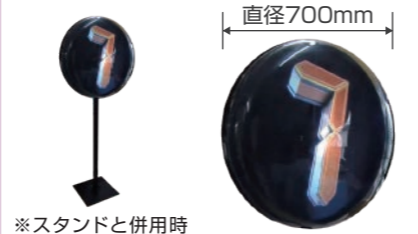

一番人気のサイズ!

壁面OK

※壁掛けOK

32cm 3連シリンダー

2枚羽根 32cm×3  
片面 Wi-Fi接続のみ

- 円筒型透明アクリルカバー付きなので、映像がよりホログラム的に感じられます。
- キャスター
- 等身大タイプと比べ、リーズナブルで高い足止め効果
- 設置しやすい腰高サイズ
- 4枚羽根に引けを取らない綺麗さ
- 動かしやすいキャスター付き
- データ交換はWi-Fiのみ(密閉されているため)

開放的な左右枠無し

キャスター

14cm 透明アクリル保護BOX

2枚羽根 14cm  
片面 microSD交換

カウンターや商品棚にピッタリ!バッテリー搭載(フル充電で6時間稼働)。小さめですが、LEDの数は128個! 精細に映ります。

本体奥行 160mm

スクエアカバー

4枚羽根 52cm  
片面 microSD交換

スタイリッシュなスクエア型で、本体の厚みもスリムです。ご購入の場合、ファンの大きさに合わせて製作可能。

本体奥行 127mm  
台座奥行 240mm

オリジナル

両面カバースタンド

2枚羽根 32cm×2  
両面 microSD交換

ご購入の場合、設置場所に応じてスタンドの高さご指定可能です。

本体奥行 160mm  
台座奥行 300mm

382mm  
600mm

65cm 円形カバー

全種類対応 65cm  
片面 microSD交換

「スタンド」と併用できます。手の届く場所でも安全に使用できます。

直径700mm

※スタンドと併用時

4機連結スタンド

4枚羽根 65cm×4  
片面 microSD交換

使いやすい正方形の投影域です。投影サイズは最大幅約000×000mmとビッグ!