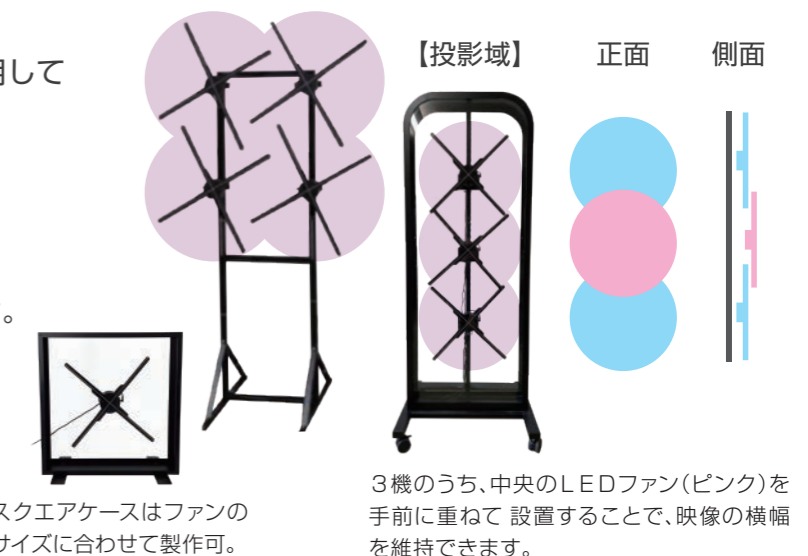

移動もスムーズに

4枚羽根52cmをセットしたスクエアケースは、
女性でも持ち運べる重さです。
3機連結ケースにはキャスターもついています。

安心便利なカバーやオリジナルスタンド

!! **ホログラフィックファンは羽根が回転するため、手が届く場所での設置であれば大変危険です。**

弊社では、設置場所や機器の台数・サイズに応じて、専用のカバーやオリジナルのスタンド・ケース・吊り下げポール等のご提案をいたします。(詳しいサイズは次ページにございます。) 特注も承ります。