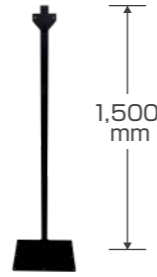

【機器】

3DホログラフィックLEDファン

4枚羽根 52cm・65cm  
片面 microSD交換  
コストと鮮明さのバランスが良いモデルです。

【スタンド】

スタンド

全種類対応 全サイズ対応  
片面  
店頭や展示会におすすめです。

オリジナル  
1,500mm

3機連結スタンド

4枚羽根 52cm or 65cm  
片面  
ショーウィンドウにおすすめです。

1,689mm

商品名

羽根の数 直径サイズ  
片面 or 両面 データ交換方法

特徴

- オリジナル 弊社オリジナルの商品です。
- 壁天井OK レンタル品も、壁や天井に設置できます。
- キャスター 動かしやすいキャスター付きです。

【機器+カバー+スタンド+ケースのセット】

30cm カバースタンド付